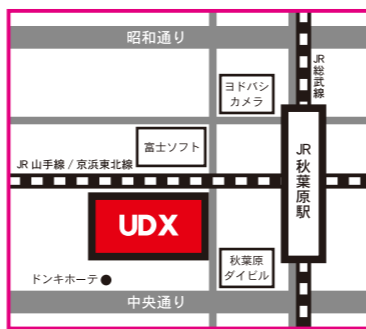

秋葉原駅から 徒歩2分

国際科学映像祭 関連イベント

ディスカバリーチャンネル科学映像シンポジウム~世界に通用するドキュメンタリーとは~

科学を楽しむ、技術に親しむお祭り「第2回東京国際科学フェスティバル(TISF)」。その一環として、ディスカバリーチャンネルの番組プロデューサーを招聘し、科学ドキュメンタリー番組制作に関する講演イベントを開催。

開催日: 2010年9月23日(木・祝)

会 場: 日本科学未来館 7階 みらい CAN ホール (東京都江東区青海 2-3-6)

詳細はディスカバリーチャンネル WEB サイトまで <http://japan.discovery.com/>